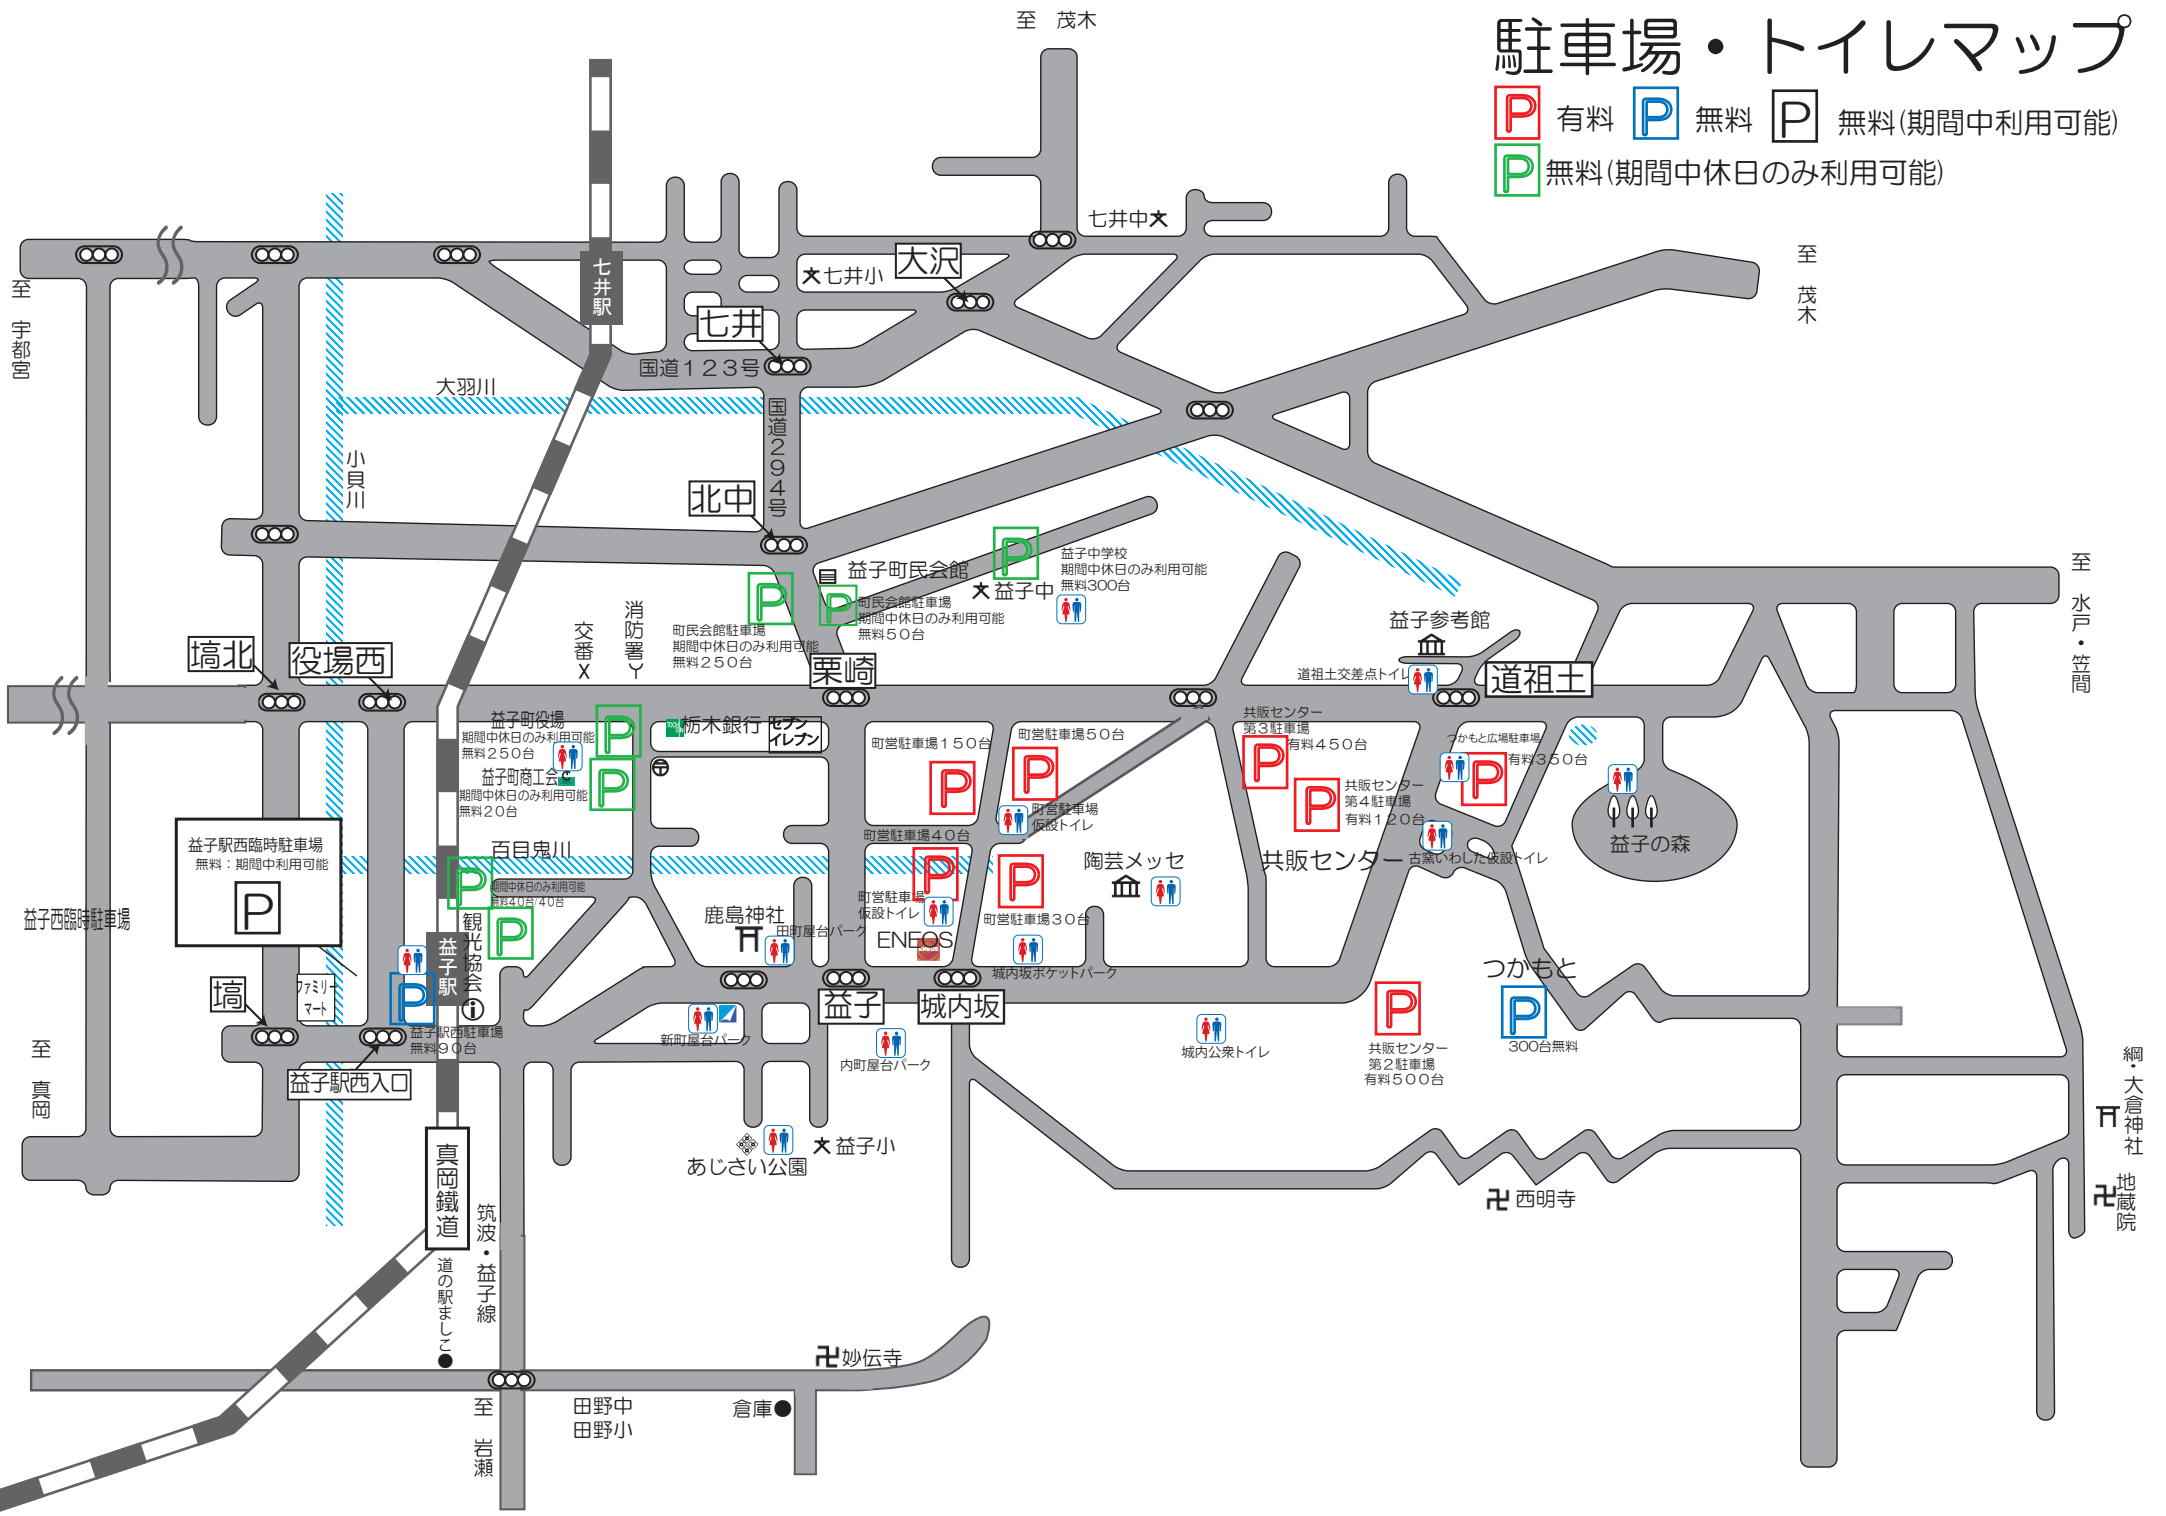

# 駐車場・トイレマップ

- P 有料
- P 無料
- P 無料(期間中利用可能)
- P 無料(期間中休日のみ利用可能)

網・大倉神社  
地蔵院